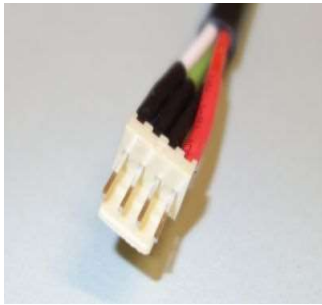

Adapter 8:

Anlagenhersteller	Anlagentyp
AC Stag	Stag 50
Autronic	A-MON, AL-700, AL-720/p, AL-800, AL-820/p